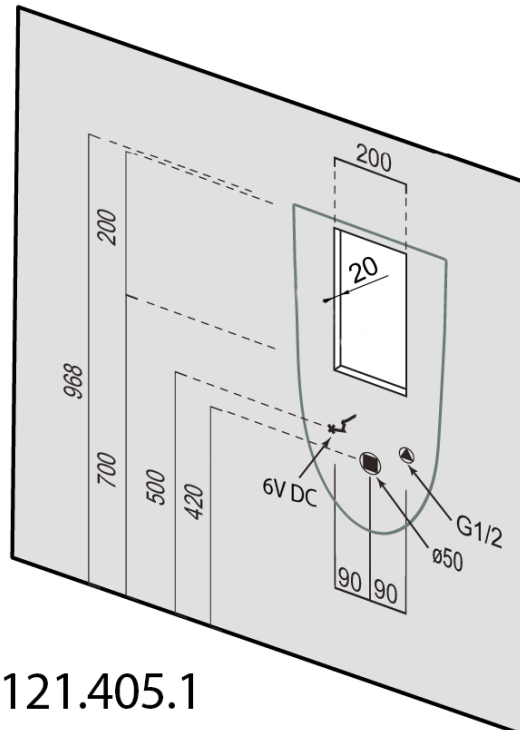

Produktový list

Objednací kód: **201.722.6**

SCHWARN urinál s automatickým splachovačem 6V DC,
zadní přívod, zadní odpad, černá matná

121.405.1