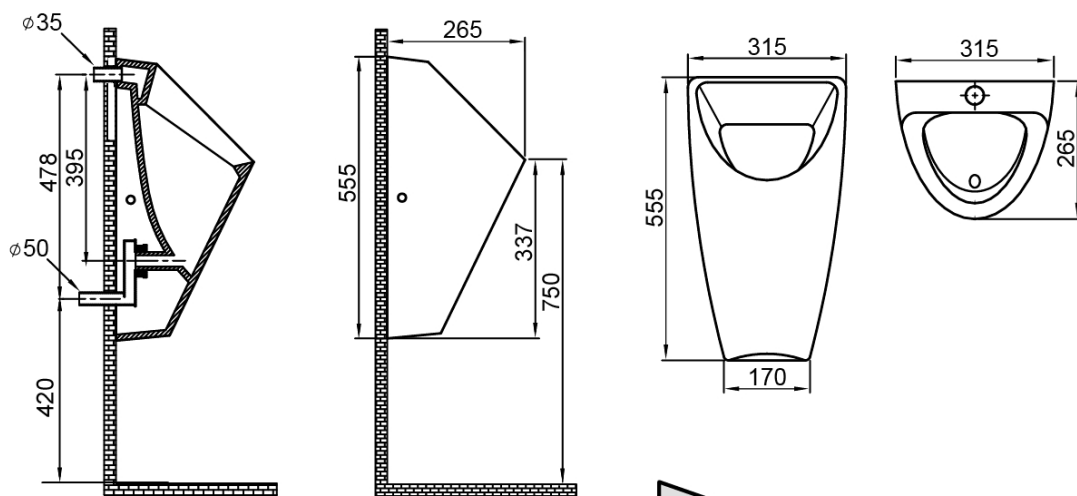

Produktový list

Objednací kód: **201.722.6**

SCHWARN urinál s automatickým splachovačem 6V DC,
zadní přívod, zadní odpad, černá matná

121.405.1